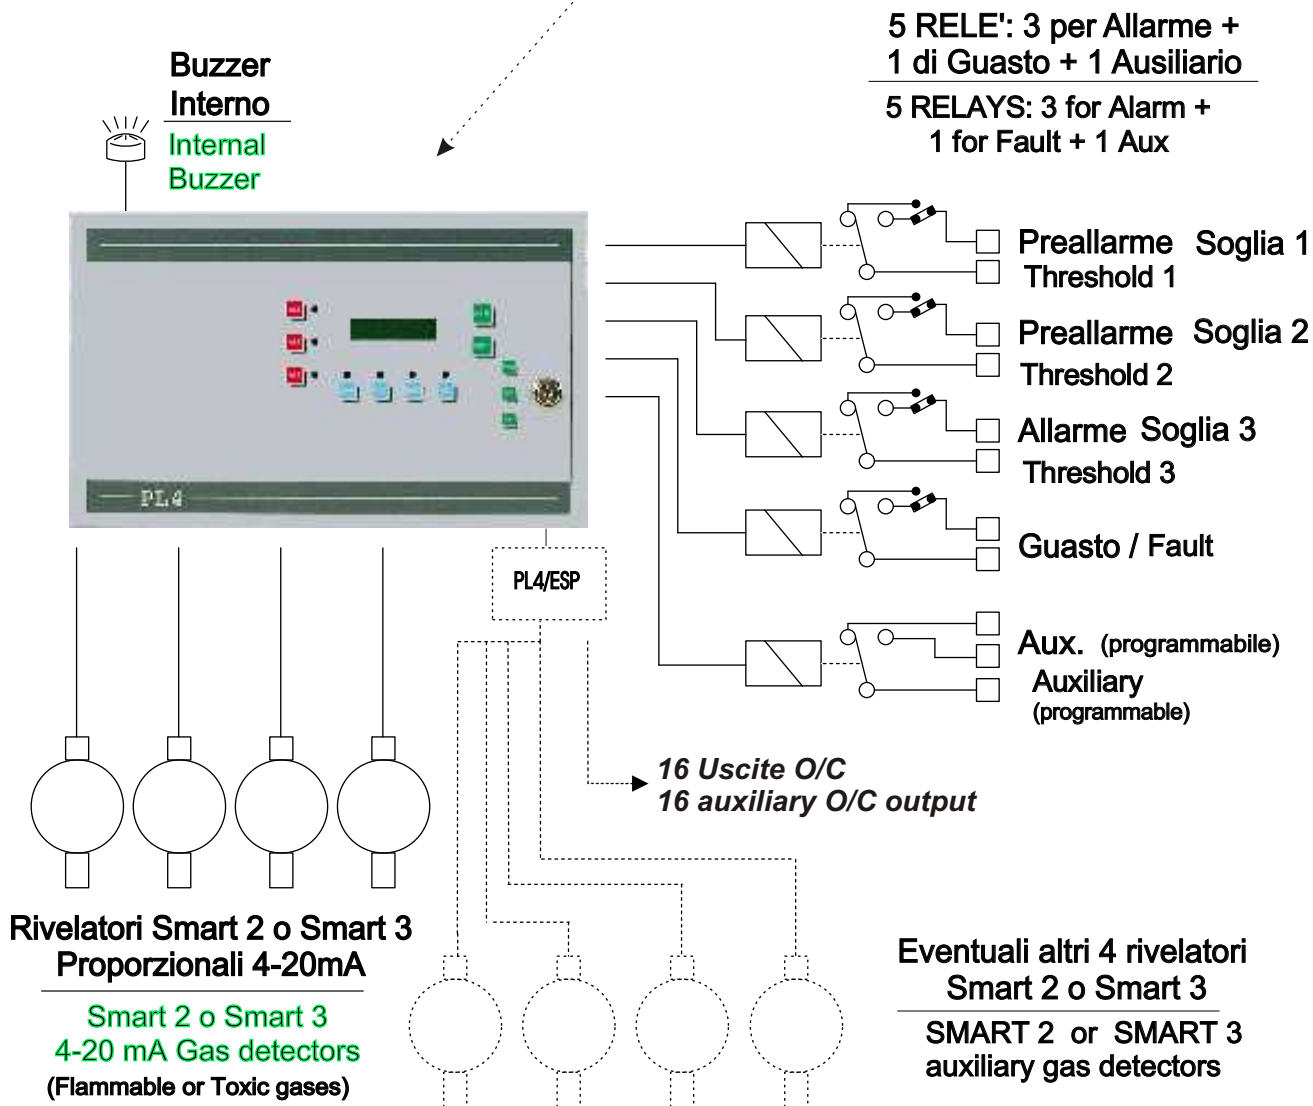

## CENTRALINA ST.PL4 ST.PL4 CONTROL UNIT

## ASSIEME D'IMPIANTO

Rivelazione fughe gas  
con centrale PL4

**GAS DETECTING SYSTEM  
BLOCK DIAGRAM  
WITH ST.PL4 CONTROL PANEL**